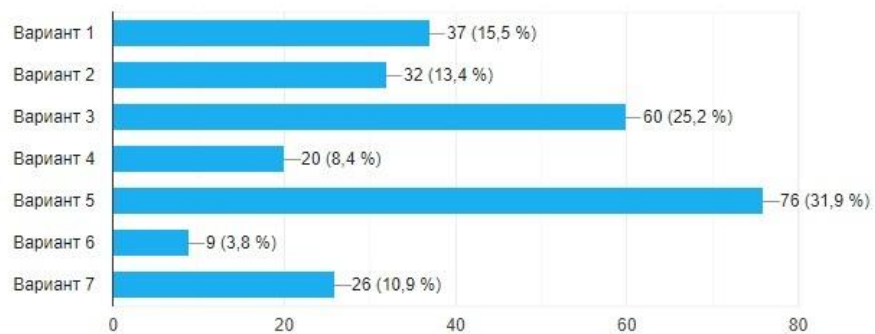

**1 место** – вариант 5 (60 голосов – 25,2%)

**2 место** – вариант 1 (42 голоса – 17,6%)

**3 место** – вариант 10 (39 голосов – 16,4%)

«Самая изящная новогодняя игрушка»

238 ответов

«Новогодняя игрушка – символ 2021 г.»

**1 место** – вариант 5  
(76 голосов – 31,9%)

**2 место** – вариант 3  
(60 голосов – 25,2%)

**3 место** – вариант 1 (37 голосов – 15,5%)

«Новогодняя игрушка – символ 2021 г.»

238 ответов