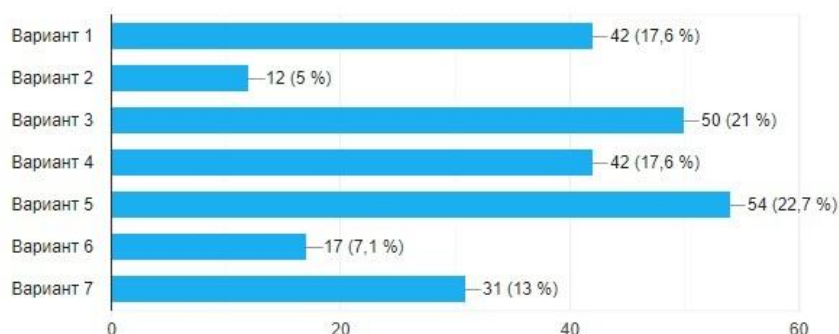

**2 место** – вариант 3  
(50 голосов – 21%)

**3 место** – вариант 4 (42 голоса – 17,6%)

**3 место** – вариант 1  
(42 голоса – 17,6%)

Номинация "Самая забавная игрушка"

238 ответов

«Самая изящная новогодняя игрушка»

**1 место** – вариант 5 (60 голосов – 25,2%)

**2 место** – вариант 1 (42 голоса – 17,6%)

**3 место** – вариант 10 (39 голосов – 16,4%)

«Самая изящная новогодняя игрушка»

238 ответов

«Новогодняя игрушка – символ 2021 г.»