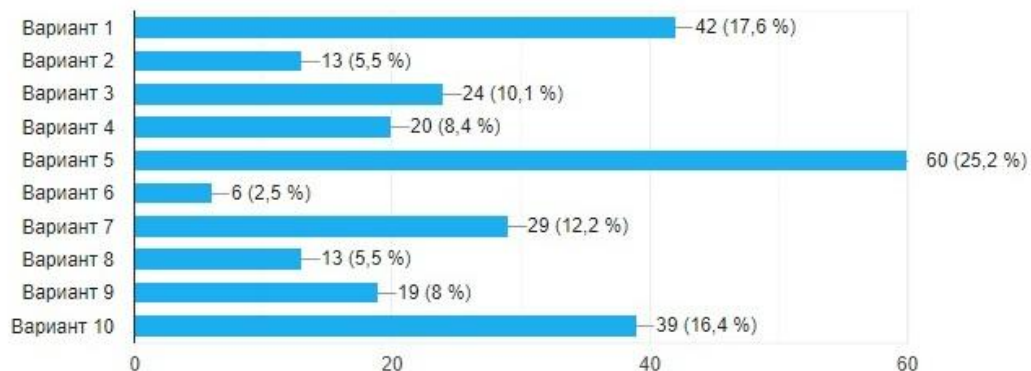

**1 место** – вариант 5 (60 голосов – 25,2%)

**2 место** – вариант 1 (42 голоса – 17,6%)

**3 место** – вариант 10 (39 голосов – 16,4%)

«Самая изящная новогодняя игрушка»

238 ответов

«Новогодняя игрушка – символ 2021 г.»

**1 место** – вариант 5  
(76 голосов – 31,9%)

**2 место** – вариант 3  
(60 голосов – 25,2%)

**3 место** – вариант 1 (37 голосов – 15,5%)

«Новогодняя игрушка – символ 2021 г.»

238 ответов